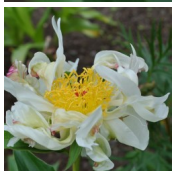

Alley Cat

Klehm, 1995. *P. lactiflora*. Kirju erisõis (cactus-dahlia-tüüpi õis), kus kroonlehtede pastelsetel, valgetel ja rohelistel toonidel on näha vaarikpunaseid märke. Õie diameeter on 15 cm. Keskvarajane õitseja, varrel kuni kolm pungat. Puhmiku kõrgus on 85-95 cm. Kerge aroom. Tõeline väike hullutav kassike! Foto: Līga Popova, Läti Monika, Poola