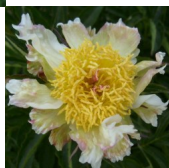

Alley Cat

Klehm, 1995. *P. lactiflora*. Kirju erisõis (cactus-dahlia-tüüpi õis), kus kroonlehtede pastelsetel, valgetel ja rohelistel toonidel on näha vaarikpunaseid märke. Õie diameeter on 15 cm. Keskvarajane õitseja, varrel kuni kolm pungat. Puhmiku kõrgus on 85-95 cm. Kerge aroom. Tõeline väike hullutav kassike! Foto: Līga Popova, Läti Monika, Poola