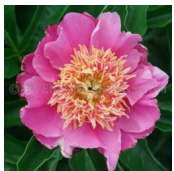

## Alicia Kunkel

Tischler, 1987. *P. lactiflora*, vanemad teadmata. Lavendel-roosa jaapani-tüüpi 2-realine lihtõis, mille diameeter on 16 cm. Ebaühtlaste äärtega roonlehed on kergelt kortsus ja tumenevad tsentri poole. Keskmise õitseajaga sort. Varred on tugevad ja jäigad. Keskmise roheline lehestik. Puhmiku kõrgus on 75-80 cm. Foto: Swenson Gardens