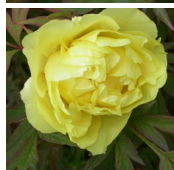

Alhambra

Saunders, 1948. P. Lutea hübriid. Helekollane pool- kuni täidisõis, mille diameeter on 18 cm. Õie põhjas on punakas-pruun tume laik ja kollaste tolmukate kimp. Õitseb keskmisel õitseajal. Õied kummarduvad alla. Ilus roheline lehestik. Jõulise kasvuga. Põõsa kõrgus 130 cm. Meeldiv aroom. Foto: Walter Good, Shveits