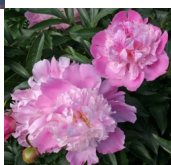

Alexandre Dumas

Modeste Guerin, 1862. P. lactiflora. Guerin oli üks esimesi eurooplasi, kes importis Hiinast pojenge ja kasutas neid oma aretustöös. Antud sort on nimetatud Prantsusmaa väga kuulsal kirjaniku Alexandre Duma auks ja on aretaja üks viimastest töödest. Kirgas roosa, tsentrisse krooni kasvav täidisõis, mille diameeter on 14 cm. Välimised kroonlehed on laiad. Nendele moodustub väiksematest kroonlehtedest kera, mida ümbritseb valge kreemjas krae peenematest kroonlehtedest. Keskvarajane rikkalik õitsemine. Tumerohelised lehed. Puhmik harunenud, kõrgusega 90 cm. Lõhnab. Väga hea lõikelill. Fotod 1-3: Marika Vartla Foto 4: Sulev Savisaar, Eesti