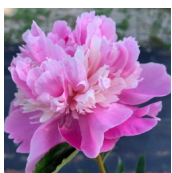

Alexandre Dumas

Modeste Guerin, 1862. P. lactiflora. Guerin oli üks esimesi eurooplasi, kes importis Hiinast pojenge ja kasutas neid oma aretustöös. Antud sort on nimetatud Prantsusmaa väga kuulsal kirjaniku Alexandre Duma auks ja on aretaja üks viimastest töödest. Kirgas roosa, tsentrisse krooni kasvav täidisõis, mille diameeter on 14 cm. Välimised kroonlehed on laiad. Nendele moodustub väiksematest kroonlehtedest kera, mida ümbritseb valge kreemjas krae peenematest kroonlehtedest. Keskvarajane rikkalik õitsemine. Tumerohelised lehed. Puhmik harunenud, kõrgusega 90 cm. Lõhnab. Väga hea lõikelill. Fotod 1-3: Marika Vartla Foto 4: Sulev Savisaar, Eesti