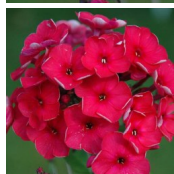

Alenkij Tsvetotshek

Roosakas-punane õis tumedama südamega tsentris. Valged tolmukad. Kergelt käärdunud kroonlehed kattuvad ja nende tagumine pool on valge. Tihe, ümar õisik.

Hinnang: Pole veel hinnatud

Hind