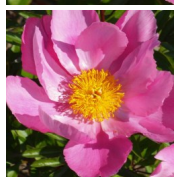

Aldana

Dukalskis, 2006. P. lactiflora. Roosa lihtõis. Keskmise õitseajaga sort. Puhmiku kõrgus on 70-90 cm. Foto: Janis Dukalskis

Hinnang: Pole veel hinnatud

Hind

[Küsi selle toote kohta küsimus](#)

Aretaja: [Dukalskis](#)