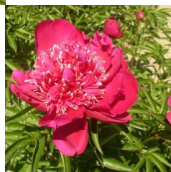

Alberich

Miely, 2009, Austria. *P. lactiflora*. Tugev punane jaapani-tüüpi õis. Tsentris olevate punaste staminoodide otsad on valged. Keskmisel õitseajal õitseja. Kitsad lehed. Puhmiku kõrgus 75 cm. Foto: Miely