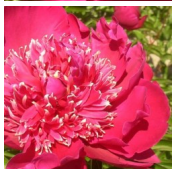

Alberich

Miely, 2009, Austria. *P. lactiflora*. Tugev punane jaapani-tüüpi õis. Tsentris olevate punaste staminoodide otsad on valged. Keskmisel õitseajal õitseja. Kitsad lehed. Puhmiku kõrgus 75 cm. Foto: Miely