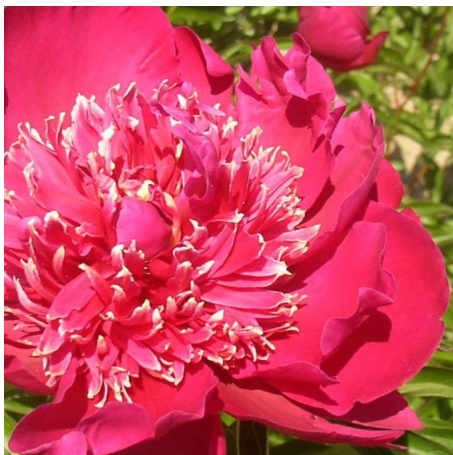

Alberich

Miely, 2009, Austria. *P. lactiflora*. Tugev punane jaapani-tüüpi õis. Tsentris olevate punaste staminoodide otsad on valged. Keskmisel õitseajal õitseja. Kitsad lehed. Puhmiku kõrgus 75 cm. Foto: Miely