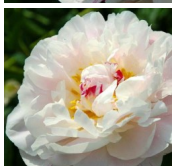

Albatre

Crousse, 1885. *P. lactiflora*. Valge roos-tüüpi täidisõis, mille diameeter on 14 cm. Tsenter heleroosa ja keskelt kumab tolmukate kollast tooni. Võivad esineda ka lillad emakasuudme märgid. Keskhilise õitsejaga sort. Esineb kõrvalpungi. Varred on tugevad ja suured lehed keskmised rohelised. Puhmiku kõrgus 100 cm. Kipub lamanduma. Meeldiv aroom. Fotod 1 ja 2: Marika Vartla