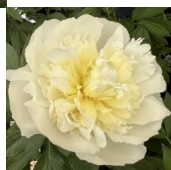

Albatre

Crousse, 1885. *P. lactiflora*. Valge roos-tüüpi täidisõis, mille diameeter on 14 cm. Tsenter heleroosa ja keskelt kumab tolmukate kollast tooni. Võivad esineda ka lillad emakasuudme märgid. Keskhilise õitsejaga sort. Esineb kõrvalpungi. Varred on tugevad ja suured lehed keskmised rohelised. Puhmiku kõrgus 100 cm. Kipub lamanduma. Meeldiv aroom. Fotod 1 ja 2: Marika Vartla