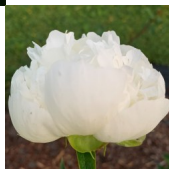

Albatre

Crousse, 1885. *P. lactiflora*. Valge roos-tüüpi täidisõis, mille diameeter on 14 cm. Tsenter heleroosa ja keskelt kumab tolmukate kollast tooni. Võivad esineda ka lillad emakasuudme märgid. Keskhilise õitsejaga sort. Esineb kõrvalpungi. Varred on tugevad ja suured lehed keskmised rohelised. Puhmiku kõrgus 100 cm. Kipub lamanduma. Meeldiv aroom. Fotod 1 ja 2: Marika Vartla