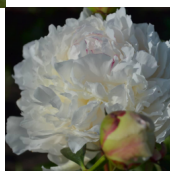

Albatre

Crousse, 1885. *P. lactiflora*. Valge roos-tüüpi täidisõis, mille diameeter on 14 cm. Tsenter heleroosa ja keskelt kumab tolmukate kollast tooni. Võivad esineda ka lillad emakasuudme märgid. Keskhilise õitsejaga sort. Esineb kõrvalpungi. Varred on tugevad ja suured lehed keskmised rohelised. Puhmiku kõrgus 100 cm. Kipub lamanduma. Meeldiv aroom. Fotod 1 ja 2: Marika Vartla