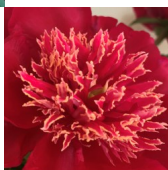

Akron

Krekler, 1962. *P. lactiflora*. Tume vaarikpunane jaapani tüüpi õis, mille diameeter on 16 cm. Õis on kaherealine. Suured välimised kroonlehed on veidi pikenenud ja lainelised. Tsentris olevad staminoodid on punased ja kreemja äärega ning otsad keerdunud lokki. Õitseb keskmisel perioodil. Tumerohelised ehed on suured ja punaste triipudega. Varred veidi punakad. Puhmiku kõrgus 100 cm. Sort areneb kiiresti ja õitseb rikkalikult. Lõhnab. Väga hea lõikelil!! Foto 1: Galina Gordejeva Foto 2: Marika Vartla Foto 3: Sulev Savisaar