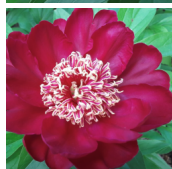

Akron

Krekler, 1962. *P. lactiflora*. Tume vaarikpunane jaapani tüüpi õis, mille diameeter on 16 cm. Õis on kaherealine. Suured välimised kroonlehed on veidi pikenenud ja lainelised. Tsentris olevad staminoodid on punased ja kreemja äärega ning otsad keerdunud lokki. Õitseb keskmisel perioodil. Tumerohelised ehed on suured ja punaste triipudega. Varred veidi punakad. Puhmiku kõrgus 100 cm. Sort areneb kiiresti ja õitseb rikkalikult. Lõhnab. Väga hea lõikelil!! Foto 1: Galina Gordejeva Foto 2: Marika Vartla Foto 3: Sulev Savisaar