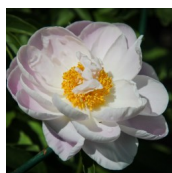

Aerie

Bigger, 1949. *P. lactiflora*. Örnroosa või valge pooltäidis-õis, mis hoiab hästi tassi kuju. Tsentris asuv kollaste tolmukate ring ümbritseb seal kasvavaid mõningaid kroonlehti. Õitseb keskmisel õitseajal. Puhmiku kõrgus 75 cm. Kompaktne ja kena kujuga puhmik. Foto: Sirpa Luoma, Soome