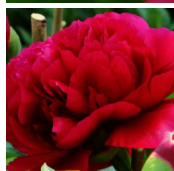

Adolphe Rousseau

Dessert & Mechin, 1890. *P. lactiflora*. Tumepunane täidisõis, mille tsentris näha heledamaid punaseid väiksemaid kroonlehti ja kollaseid tolmukaid. Keskvarajase õitseajaga sort. Tumerohelised lehed, mis kohati punase varjundiga. Tugevad varred. Puhmiku kõrgus 110 cm. Lõhnab, kuid mitte meeldivalt.