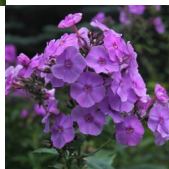

Abenddämmerung

Aretusaasta 1942. Valge õis kaetud helelillade varjudega ja lilla kiirgava tähega tsentris. Kroonlehed kattuvad. Pikad tolmukad.

Hinnang: Pole veel hinnatud

Hind

[Küsi selle toote kohta küsimus](#)