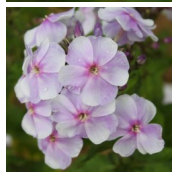

Abenddämmerung

Aretusaasta 1942. Valge õis kaetud helelillade varjudega ja lilla kiirgava tähega tsentris. Kroonlehed kattuvad. Pikad tolmukad.

Hinnang: Pole veel hinnatud

Hind

[Küsi selle toote kohta küsimus](#)