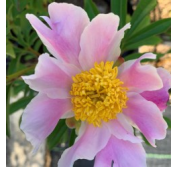

## Abelzieds

Dukalskis, Läti, 2006. *P. lactiflora*. Helerooosa, kuni valge, ebaühtlase värviga kahe-realine lihtõis. Välimised kroonlehed on suured ja ümarad, sisemised väiksemad ja teravneva kroonlehe tipuga. tekib 'õis õies'. Keskmisel õitseaajal õitseja. Puhmiku kõrgus 70 - 90 cm. Nimi tähendab tõlkes 'õunapuuõied'. Fotod : Marika Vartla Foto 3: Dukalskis