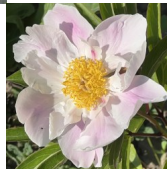

## Abelzieds

Dukalskis, Läti, 2006. *P. lactiflora*. Helerooosa, kuni valge, ebaühtlase värviga kahe-realine lihtõis. Välimised kroonlehed on suured ja ümarad, sisemised väiksemad ja teravneva kroonlehe tipuga. tekib 'õis õies'. Keskmisel õitseaajal õitseja. Puhmiku kõrgus 70 - 90 cm. Nimi tähendab tõlkes 'õunapuuõied'. Fotod : Marika Vartla Foto 3: Dukalskis