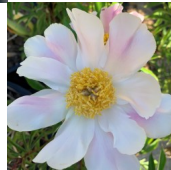

## Abelzieds

Dukalskis, Läti, 2006. *P. lactiflora*. Helerooosa, kuni valge, ebaühtlase värviga kahe-realine lihtõis. Välimised kroonlehed on suured ja ümarad, sisemised väiksemad ja teravneva kroonlehe tipuga. tekib 'õis õies'. Keskmisel õitseaajal õitseja. Puhmiku kõrgus 70 - 90 cm. Nimi tähendab tõlkes 'õunapuuõied'. Fotod : Marika Vartla Foto 3: Dukalskis