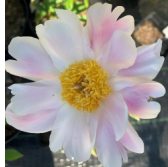

## Abelzieds

Dukalskis, Läti, 2006. *P. lactiflora*. Helerooosa, kuni valge, ebaühtlase värviga kahe-realine lihtõis. Välimised kroonlehed on suured ja ümarad, sisemised väiksemad ja teravneva kroonlehe tipuga. tekib 'õis õies'. Keskmisel õitseaajal õitseja. Puhmiku kõrgus 70 - 90 cm. Nimi tähendab tõlkes 'õunapuuõied'. Fotod : Marika Vartla Foto 3: Dukalskis