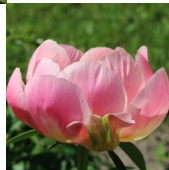

Abalone Pearl

Krekler, 1978. Hübrid. Korallroosa pooltäidisõis, mille diameeter on 17 cm. Tsenter on päikese-kollane. Tumekollased tolmukad, rohelised emakad ja roosad emakasuudmed. Keskvarajane õitseja. Õied asuvad lehtede kohal. Tugevad varred ei vaja toestust. Tumerohelised lehed. Puhmiku kõrgus 70 - 80 cm. Lõhnab. Fotod: 1-4 Marika Vartla Foto: Riitta Juonola, Soome