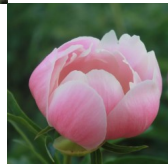

Abalone Pearl

Krekler, 1978. Hübrid. Korallroosa pooltäidisõis, mille diameeter on 17 cm. Tsenter on päikese-kollane. Tumekollased tolmukad, rohelised emakad ja roosad emakasuudmed. Keskvarajane õitseja. Õied asuvad lehtede kohal. Tugevad varred ei vaja toestust. Tumerohelised lehed. Puhmiku kõrgus 70 - 80 cm. Lõhnab. Fotod: 1-4 Marika Vartla Foto: Riitta Juonola, Soome