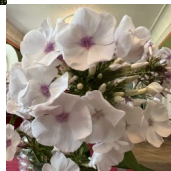

Belye Notshi

Aretusaasta 2007. Valge õis purpurse rattaga tsentris, mis õhtul muutub lillakaks. Õie diameeter 4,0 cm. Kroonlehed on säravad ja väga tihedad. Kuppeljas tihe õisik. Kompaktne püstine puhmik. Foto: O. Kudrjajtseva