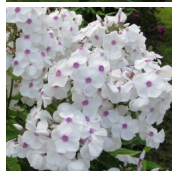

Belye Notshi

Aretusaasta 2007. Valge õis purpurse rattaga tsentris, mis õhtul muutub lillakaks. Õie diameeter 4,0 cm. Kroonlehed on säravad ja väga tihedad. Kuppeljas tihe õisik. Kompaktne püstine puhmik. Foto: O. Kudrjajtseva