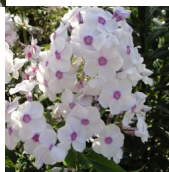

Belye Notshi

Aretusaasta 2007. Valge õis purpurse rattaga tsentris, mis õhtul muutub lillakaks. Õie diameeter 4,0 cm. Kroonlehed on säravad ja väga tihedad. Kuppeljas tihe õisik. Kompaktne püstine puhmik. Foto: O. Kudrjajtseva