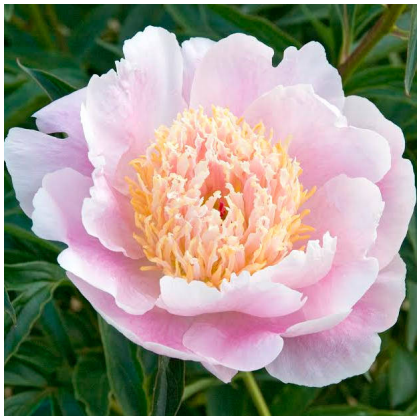

## Fairy

Aretaja teadmata. Sort oli 1955.a. kirjeldatud USA-s Wassenbergi kataloogis. Heleroosa. Keskvarajane kuni keskmine õitseae.

Hinnang: Pole veel hinnatud

**Hind**

[Küsi selle toote kohta küsimus](#)

Kirjeldus

*Paeonia lactiflora* 'Fairy'. Aretaja pole teada, esmakordselt mainitakse sorti Wassenbergi kataloogis 1955. aastal. Keskmise suurusega jaapani tüüpi õis on omapärase ja harmoonilise pastelsete (heledate) värvuste kombinatsiooniga. Kroonlehed on heleroosad. Õie südames asuv kohev roosakaskreem poolkera koosneb kitsastest heleroosadest staminoodidest, millel on kollane serv ja tipp. Emakasuu on punane. Keskvarajane kuni keskmine õitseae. Puhmik kõrge ~100 cm .