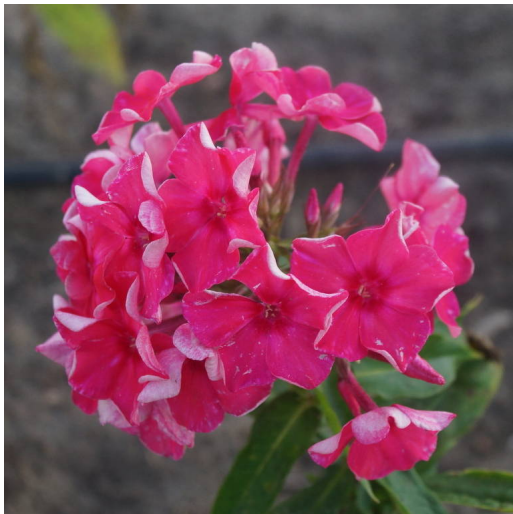

## Kemeru Zemie

Punane õis roosa tähega tsentris.

Hinnang: Pole veel hinnatud

**Hind**

[Küsi selle toote kohta küsimus](#)

Aretaja: [Läti](#)