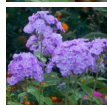

Hortensia

Aretusaasta 1990-dad. Sirelililla rattakujuline õis väikese valge, kiirgava tähega tsentris. Õie diameeter 2,5-2,7 cm. Pikad tolmukad. Kroonlehed kattuvad suurelt. Õisik tihe ja kuppeljas. Sirged ja tugevad varred.