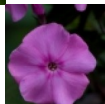

Cindarella

Heleroosa õis tumedamate joonte ja silmaga tsentris. Kroonlehed kattuvad ja ääred veidi tõstetud. Nende tekstuur õhuke ja tagumised pooled heledad. Valged tolmukad.

Hinnang: Pole veel hinnatud