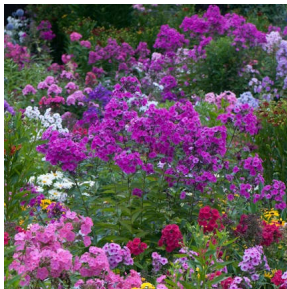

## Cardinal

Old French cultivar. Rattakujuline, roosakas-lilla õis vaarikpunase silmaga tsentris. Õie diameeter 2,5-3 cm. Pikad tolmukad. Püramiidjas ja harunenud õisik. Varred ja noored lehed tumedad.