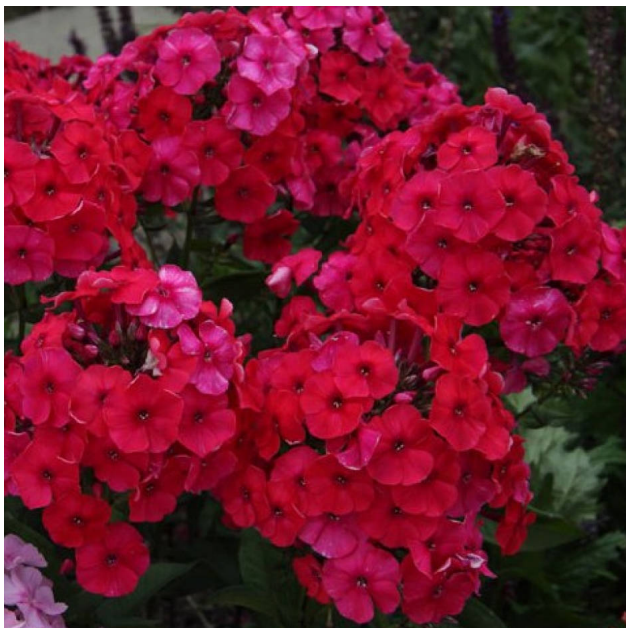

Adessa Red

Tulipunane õis tumedama südamega. õie diameeter on 2,8-3,0 cm. Pikad heledad tolmukad. Kroonlehed kattuvad ja nende tagumised pooled on heledad. Õisikus korraga nii õied kui pungad.

Hinnang: Pole veel hinnatud