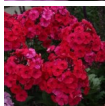

Adessa Red

Tulipunane õis tumedama südamega. õie diameeter on 2,8-3,0 cm. Pikad heledad tolmukad. Kroonlehed kattuvad ja nende tagumised pooled on heledad. Õisikus korraga nii õied kui pungad.

Hinnang: Pole veel hinnatud