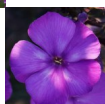

Blue Paradise

Aretusaasta 1995. Tugeva purpurlilla tooni ja heledamate varjudega õis, mis õhtul muutub siniseks. Õie diameeter 3,7 cm. Tsentris lilla silm. Kroonlehed ei kattu. Õisik keskmise suuruse ja tihedusega. Puhmik paljuvarreline. Varred peenikesed ja vähese lehestikuga. Kasvab ja paljuneb kiiresti. Õhtul väga efektnne oma säravsinise tooni poolest!