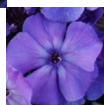

Blue Paradise

Aretusaasta 1995. Tugeva purpurlilla tooni ja heledamate varjudega õis, mis õhtul muutub siniseks. Õie diameeter 3,7 cm. Tsentris lilla silm. Kroonlehed ei kattu. Õisik keskmise suuruse ja tihedusega. Puhmik paljuvarreline. Varred peenikesed ja vähese lehestikuga. Kasvab ja paljuneb kiiresti. Õhtul väga efektnne oma säravsinise tooni poolest!